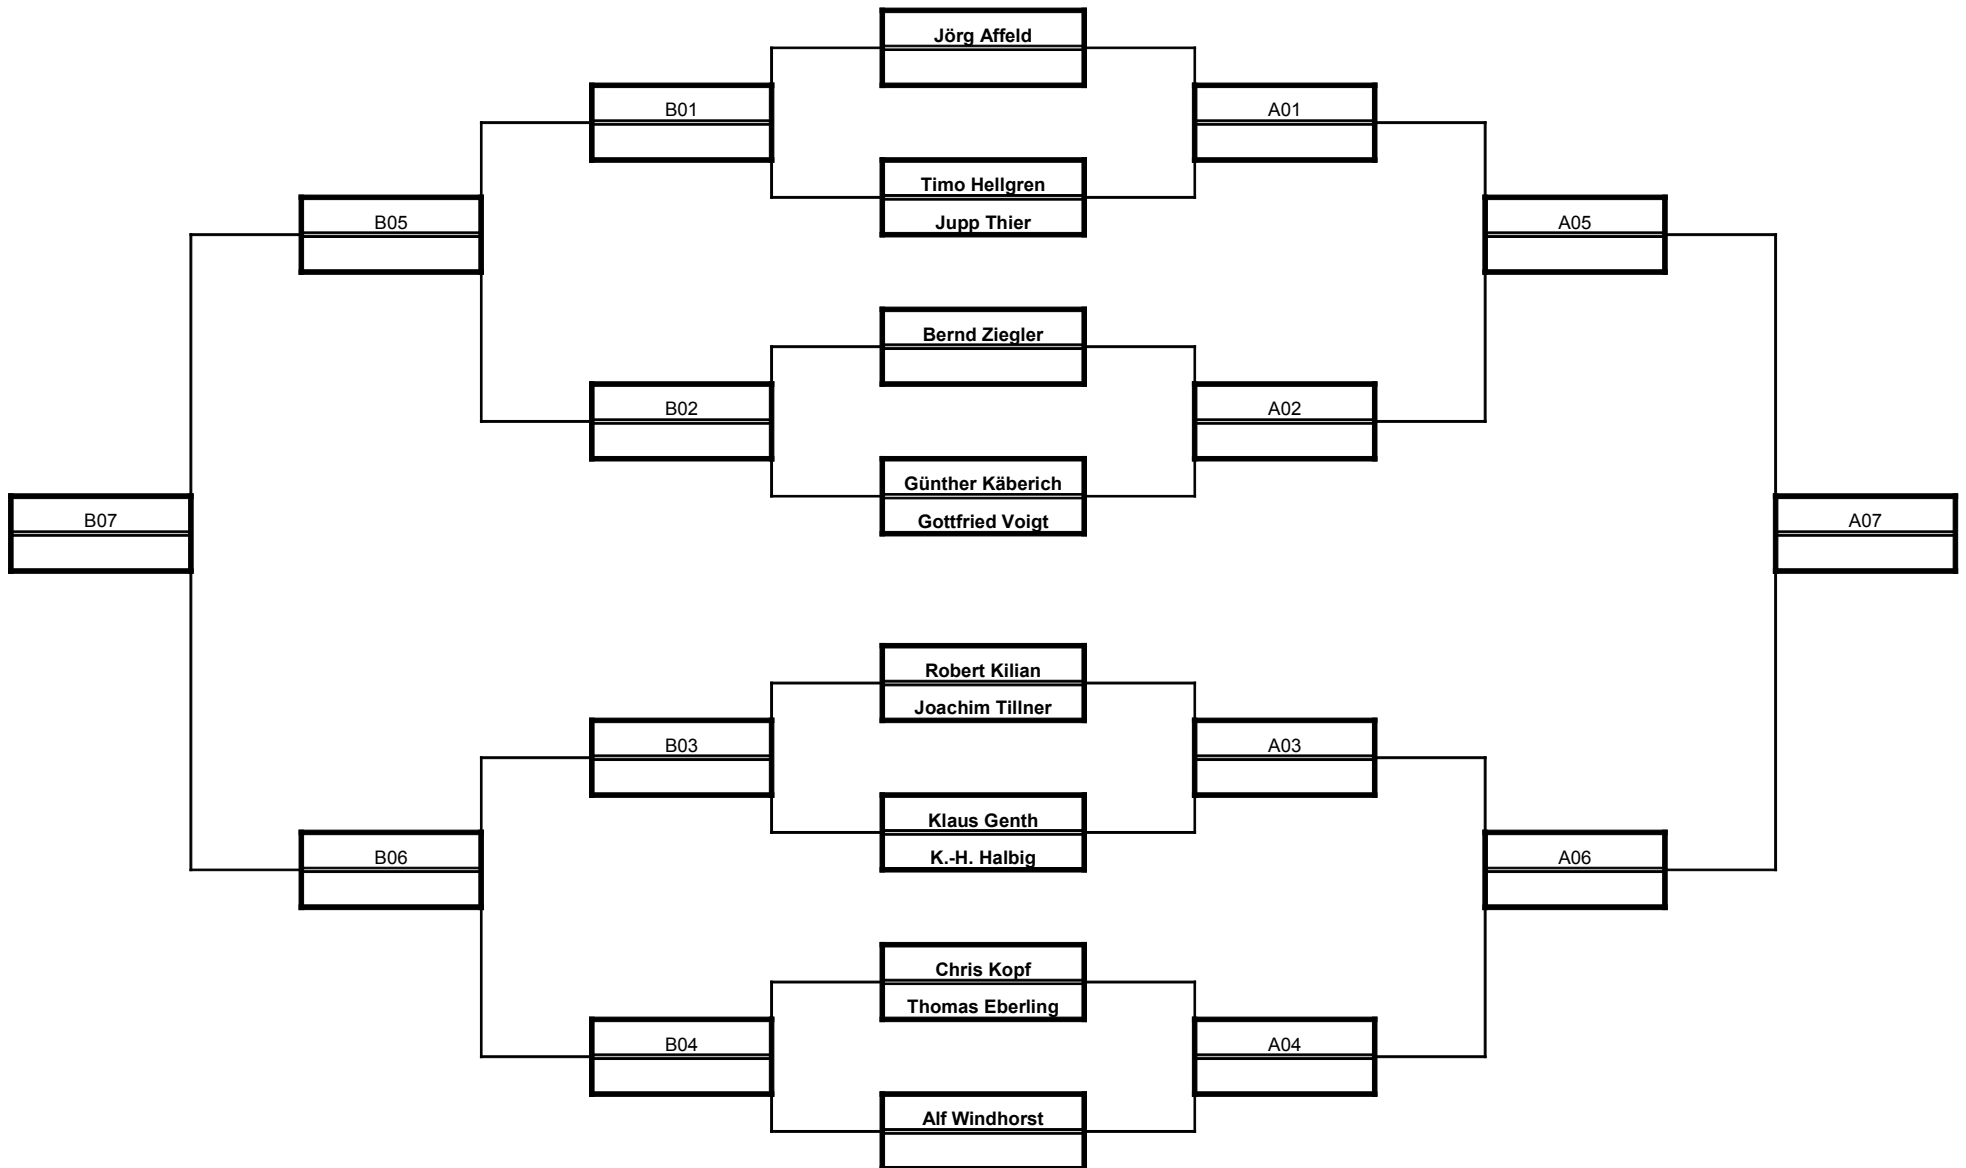

Clumeisterschichten '09, Herren 40

Damen 40:	
Gruppe 1:	
Andrea Wachenheim Liz Thier Ute Genth Doris Käberich Gisela Roth	
Ergebnis:	
Andrea Wachenheim Liz Thier	
Andrea Wachenheim Ute Genth	
Andrea Wachenheim Doris Käberich	
Andrea Wachenheim Gisela Roth	
Liz Thier Ute Genth	
Liz Thier Doris Käberich	
Liz Thier Gisela Roth	
Ute Genth Doris Käberich	
Ute Genth Gisela Roth	
Doris Käberich Gisela Roth	

Zeitplan Samstag

Samstag:

	Platz 1	Platz 2	Platz 3	Platz 4	Platz 5
10:00 Uhr	Timo	Günther	Chris	Doris	
	Jupp	Gottfried	Thomas	Gisela	
11:30 Uhr	Klaus	Robert	Liz		
	Karl-Heinz	Hajo	Ute		
13:30 Uhr	Andrea	Ute			
	Liz	Doris			
15:00 Uhr	A03	A02	A01	A04	B03
17:00 Uhr	Andrea	B01	B02	B04	
	Gisela	(falls Jörg Viertelfinale verlieren sollte)	(falls Bernd Viertelfinale verlieren sollte)	(falls Alf Viertelfinale verlieren sollte)	

Zeitplan Sonntag

Sonntag:

	Platz 1	Platz 2	Platz 3	Platz 4	Platz 5
10:00 Uhr	Andrea	Liz			
	Ute	Doris			
11:30 Uhr	A05 (HF1)	A06(HF2)	B05(B HF1)	B06(BHF2)	
13:30 Uhr	Liz	Andrea			
	Gisela	Doris	Ute Gisela		
15:00 Uhr	A07 (Endspiel A)	B07 (Endspiel B)			
17:00 Uhr					